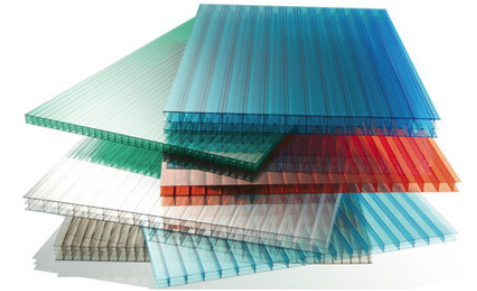

Температурный диапазон
от -40 до + 120 градусов

Гарантия от 10
до 15 лет

BEROLUX **SOTALIGHT** **SOTON**TM
POLYCARBONATE

Очень прочная панель сотового поликарбоната, более чем в 200 раз прочнее стекла и в разы прочнее акриловых материалов, отличная светопроницаемость, светопрозрачность двухслойных прозрачных листов достигает 80%, одни из лучших показателей теплопроводности и теплоизолирующих свойств, удобны, прочны, просты в монтаже, поликарбонат снабжен специальным наружным покрытием, которое существенно снижает пагубное влияние ультрафиолетового излучения на людей, животных и растительные культуры, имеет небольшой вес, долгое время устойчив к вредному действию солнечного излучения, легок в монтаже, поддается изгибу без предварительной обработки.

Гарантия 15 лет

www.polikarbonat-lux.com.ua

www.sanuserice.com.ua

(096) 378-35-67
 (095) 579-08-81
 (098) 382-55-23
 (095) 346-55-27

Сотовый поликарбонат Verolux (Россия)

BEROLUX

Тип конструкции	Толщина мм	Кол-во стенок	Цвет	Размер листа, м	Розница за 1 м2/грн	От 20 - 50 листов за 1 м2/грн	Крупный опт за 1 м2/грн
	4	2	прозрачный	2,1*6/12	212,00	185,88	160,89
	4	2	цветной	2,1*6/12	223,25	195,92	168,88
	6	2	прозрачный	2,1*6/12	319,43	277,25	241,78
	6	2	цветной	2,1*6/12	334,30	291,31	254,27
	8	2	прозрачный	2,1*6/12	379,36	330,27	287,80
	8	2	цветной	2,1*6/12	398,87	346,63	301,29
	10	2	прозрачный	2,1*6/12	425,99	369,73	321,77
	10	2	цветной	2,1*6/12	446,48	388,81	338,75

Гарантия 15 лет

Профилированный монолитный поликарбонат широко используется в современном строительстве для изготовления навесов и кровель, монтаже ограждений, а также облицовке различных поверхностей. Легкий, прочный и технологичный – этот вид поликарбоната выпускается в виде монолитного листа с волнами в виде трапеции, поэтому является идеальным решением для покрытия больших поверхностей с целью защиты их от погодных факторов.